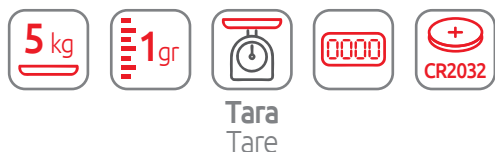

# SLIMMY

Bilancia da cucina  
*Kitchen scale*

Bilancia da cucina ultrasottile con gancio integrato, misurazione in grammi, portata fino a 5kg  
*Ultra slim kitchen scale with integrated hook, measurement in grams, capacity up to 5kg*

### Caratteristiche

- Sensore ad alta precisione
- Misurazione peso in grammi / once
- Funzione tara
- Tasti a sfioramento
- Capacità 5kg (suddivisione 1g)
- Gancio integrato, può essere appesa o riposta in un cassetto
- Display LCD di grandi dimensioni
- Indicazione sovraccarico e stato batterie
- Spegnimento automatico o manuale
- Alimentazione a batterie (1 x CR2032)

### Features

- High precision sensor
- Weight measurement in grams / ounces
- Tare function
- Touch keys
- Capacity 5kg (division 1g)
- Integrated hook, can be hung or stored in a drawer
- Large LCD display
- Overload and battery status indication
- Automatic or manual shutdown
- Battery powered (1 x CR2032)

Modello|Model Slimmy  
Codice|Code 118210027  
Colore|Colour White  
Dimensioni|Dimensions  
LxPxH/LxWxH 22 x 17 x 1,4 cm  
Peso|Weight 0.24 kg  
EAN 8006012370058  
Q.tà|Q.ty master carton 12  
Q.tà|Q.ty Euro pallet 480